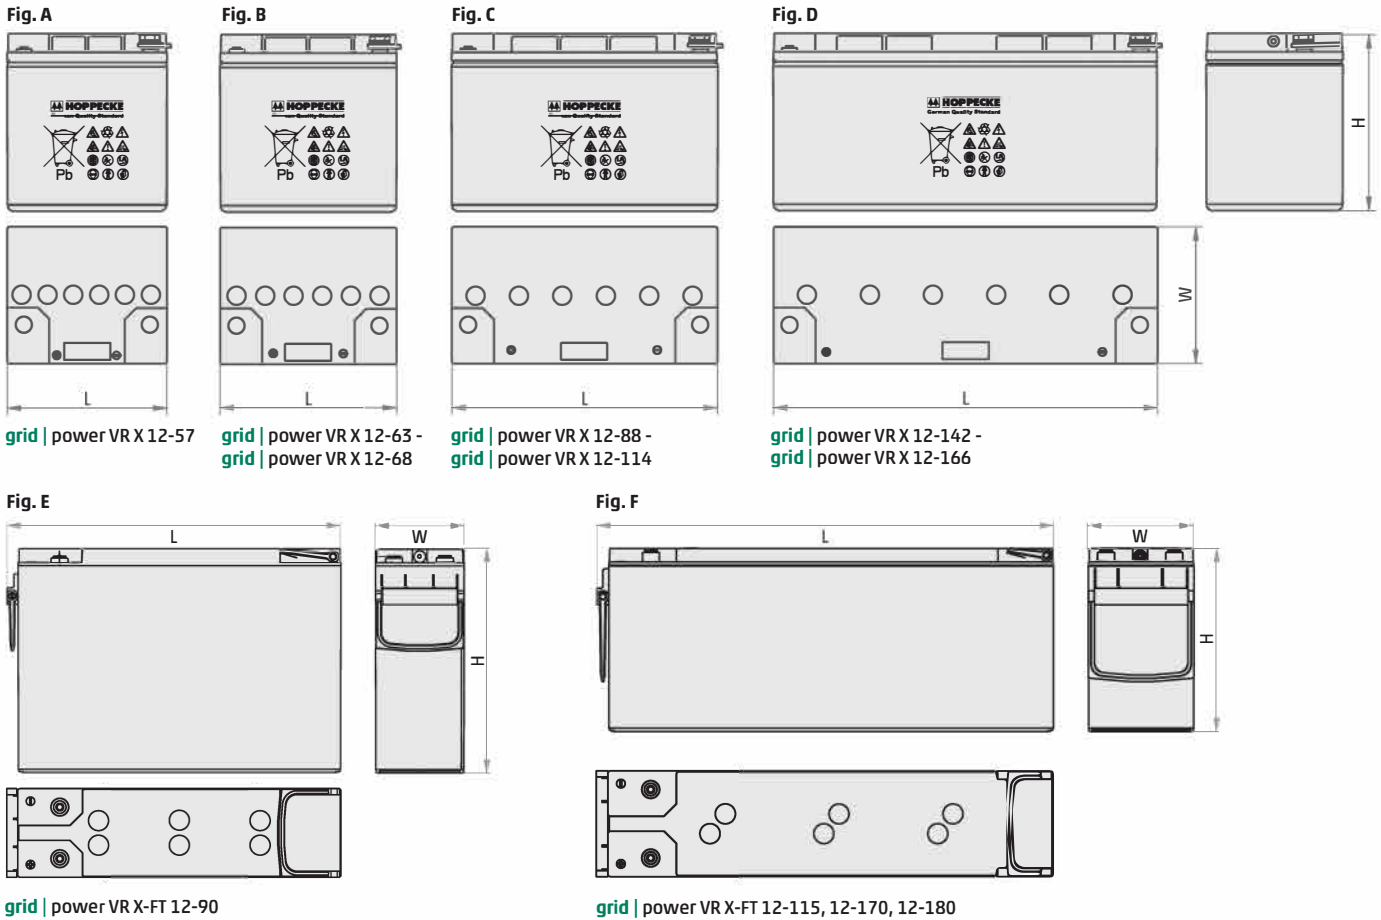

型号一览表 **grid | power VR X** 和 **VR X-FT**

容量、尺寸和重量

型号	$C_{20}/1.75V$ 25°C Ah	$C_{10}/1.80V$ Ah	$C_5/1.75V$ Ah	$C_3/1.70V$ Ah	$C_1/1.70V$ Ah	$C_{1/2}/1.65V$ Ah	$C_{1/6}/1.65V$ Ah	重量 kg	长度 L mm	宽度 W mm	高度 H mm	Fig.
grid | power VR X 12-57	61	57	54	50	38	31	22	19.0	207	177	230	A
grid | power VR X 12-63	67	63	61	59	50	42	30	23.3	229	177	230	B
grid | power VR X 12-68	73	68	66	64	55	49	36	25.7	229	177	230	B
grid | power VR X 12-88	94	88	89	85	68	54	38	30.8	344	177	230	C
grid | power VR X 12-102	109	102	97	91	74	64	47	33.6	344	177	230	C
grid | power VR X 12-114	122	114	109	104	89	76	53	38.7	344	177	230	C
grid | power VR X 12-142	152	142	140	134	108	88	61	46.2	498	177	230	D
grid | power VR X 12-153	164	153	146	138	112	97	70	48.2	498	177	230	D
grid | power VR X 12-166	178	166	158	150	125	106	71	53.3	498	177	230	D
grid | power VR X-FT 12-90	94	88	84	79	65	55	39	32.5	396	105	273	E
grid | power VR X-FT 12-115	121	113	104	97	77	63	45	36.4	541	125	217	F
grid | power VR X-FT 12-170	180	168	156	142	104	325	59	52.3	541	125	302	F
grid | power VR X-FT 12-180	189	177	171	164	132	106	70	59.0	541	125	302	F

C_{10} , C_5 , C_3 , C_1 , $C_{1/2}$ 和 $C_{1/6}$ = 10 小时, 5 小时, 3 小时, 1 小时, 1/2 小时和 1/6 小时率放电容量

设计寿命：12年（根据EUROBAT）

最佳的环境兼容性 — 在经认证的回收系统中，进行材料回收循环利用。

HOPPECKE
POWER FROM INNOVATION
荷贝克电源系统（武汉）有限公司
荷贝克电源系统（溧阳）有限公司
更多信息：<http://www.hoppecke.com.cn>

拥有此标志的电池是可以循环利用的，用后必须送往专门地点循环再生。
如不循环再生，就必须按相应法规将其当作特殊废品进行处理。

武汉公司：湖北省武汉市东西湖区新城13路3号 430040
电话：027-83266826 传真：027-83266831
E-mail: rp@hoppecke.com.cn
上海分公司：上海市普陀区铜川路70号新城中心广场1104-1106室 200333
电话：021-60671938 传真：021-60671939
E-mail: hoppecke_sh@hoppecke.com.cn

北京分公司：北京市朝阳区朝阳北路103号，金泰国益大厦1205室 100123
电话：010-52026824/25/26 传真：010-52026820
E-mail: hoppecke_bj@hoppecke.com.cn
广州分公司：广州市建设六马路33号，宜安广场1506室 510060
电话：020-83644090/91/92 传真：020-83644093
E-mail: hoppecke_gz@hoppecke.com.cn